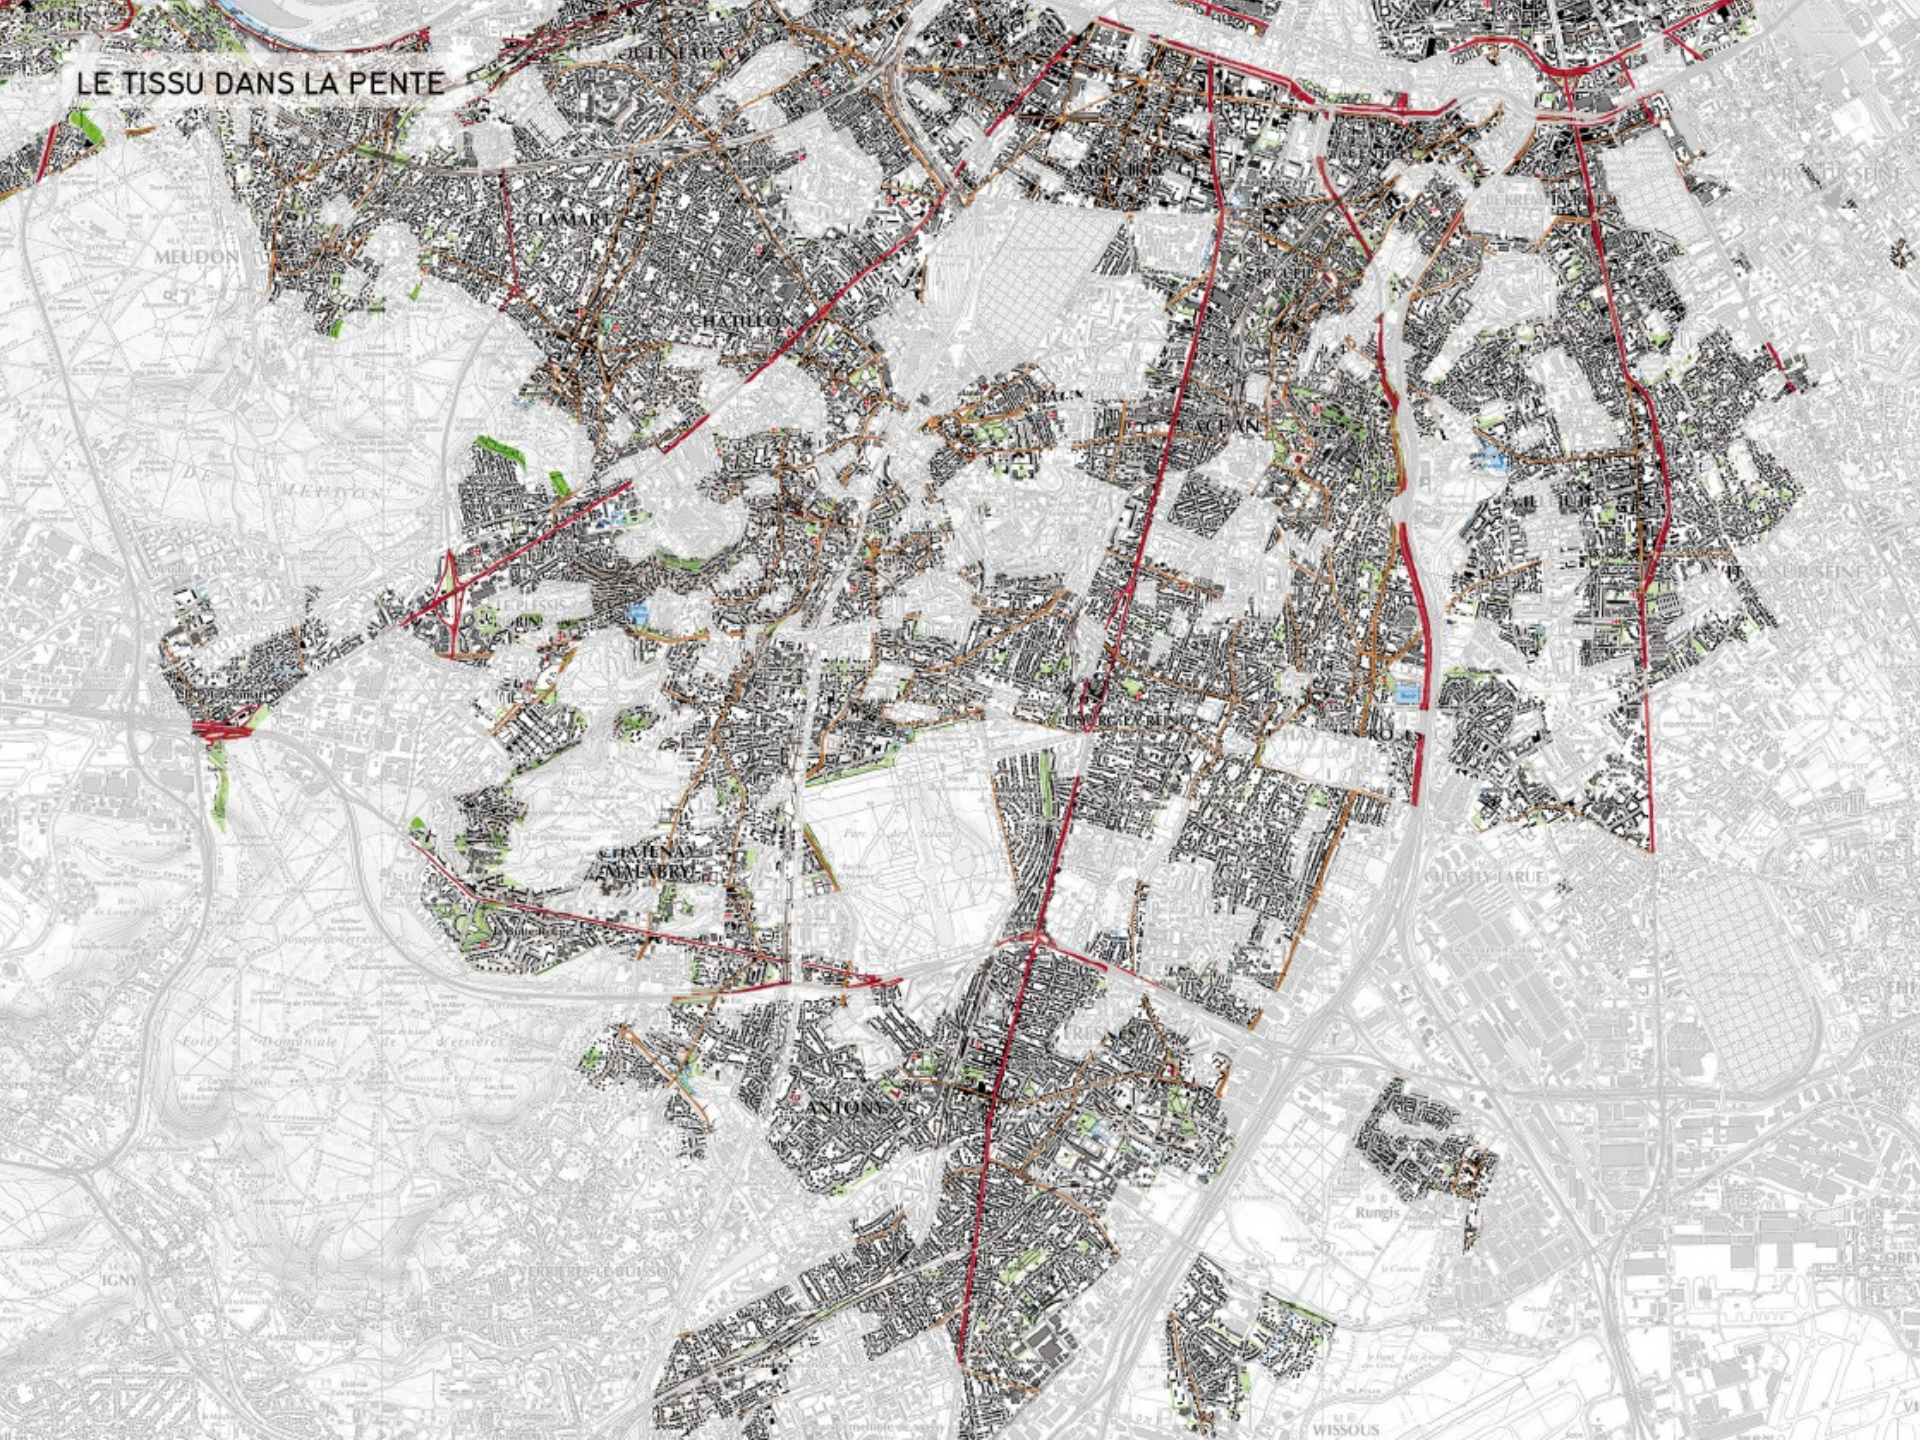

PAYSAGE ET QUALITÉ SPATIALE

LA VALLÉE SCIENTIFIQUE DE LA BIÈVRE,
UN DES PÉRIMÈTRES ATTRACTIFS ASSOCIANT
PARIS ET SES COMMUNES LIMITROPHES

LE TISSU DANS LA PENTE

L'ANALYSE MORPHOLOGIQUE DU TERRITOIRE
DE LA VALLÉE SCIENTIFIQUE DE LA BIÈVRE
LAISSE APPARAÎTRE UNE FINE MOSAÏQUE

LES GRANDS SECTEURS D'AMÉNAGEMENT DANS LA MÉTROPOLE

DES POINTS HAUTS, INTERMEDIAIRES ET EN CREUX DE VALLEE

UNE CONSTELLATION DE LIEUX EMBLÉMATIQUES

BILANCOURT

PANORAMA

D.G.A. BAGNEUX

CAMPUS CACHAN

I.G.R. VILLEJUIF

CHARRENNES

UN TISSU, UNE MÉDIANE ET UN CHÂINAGE CONNECTÉS

LE TISSU DANS LA PENTE

LES LIEUX & LA MÉDIANE

LE «CHAINAGE»