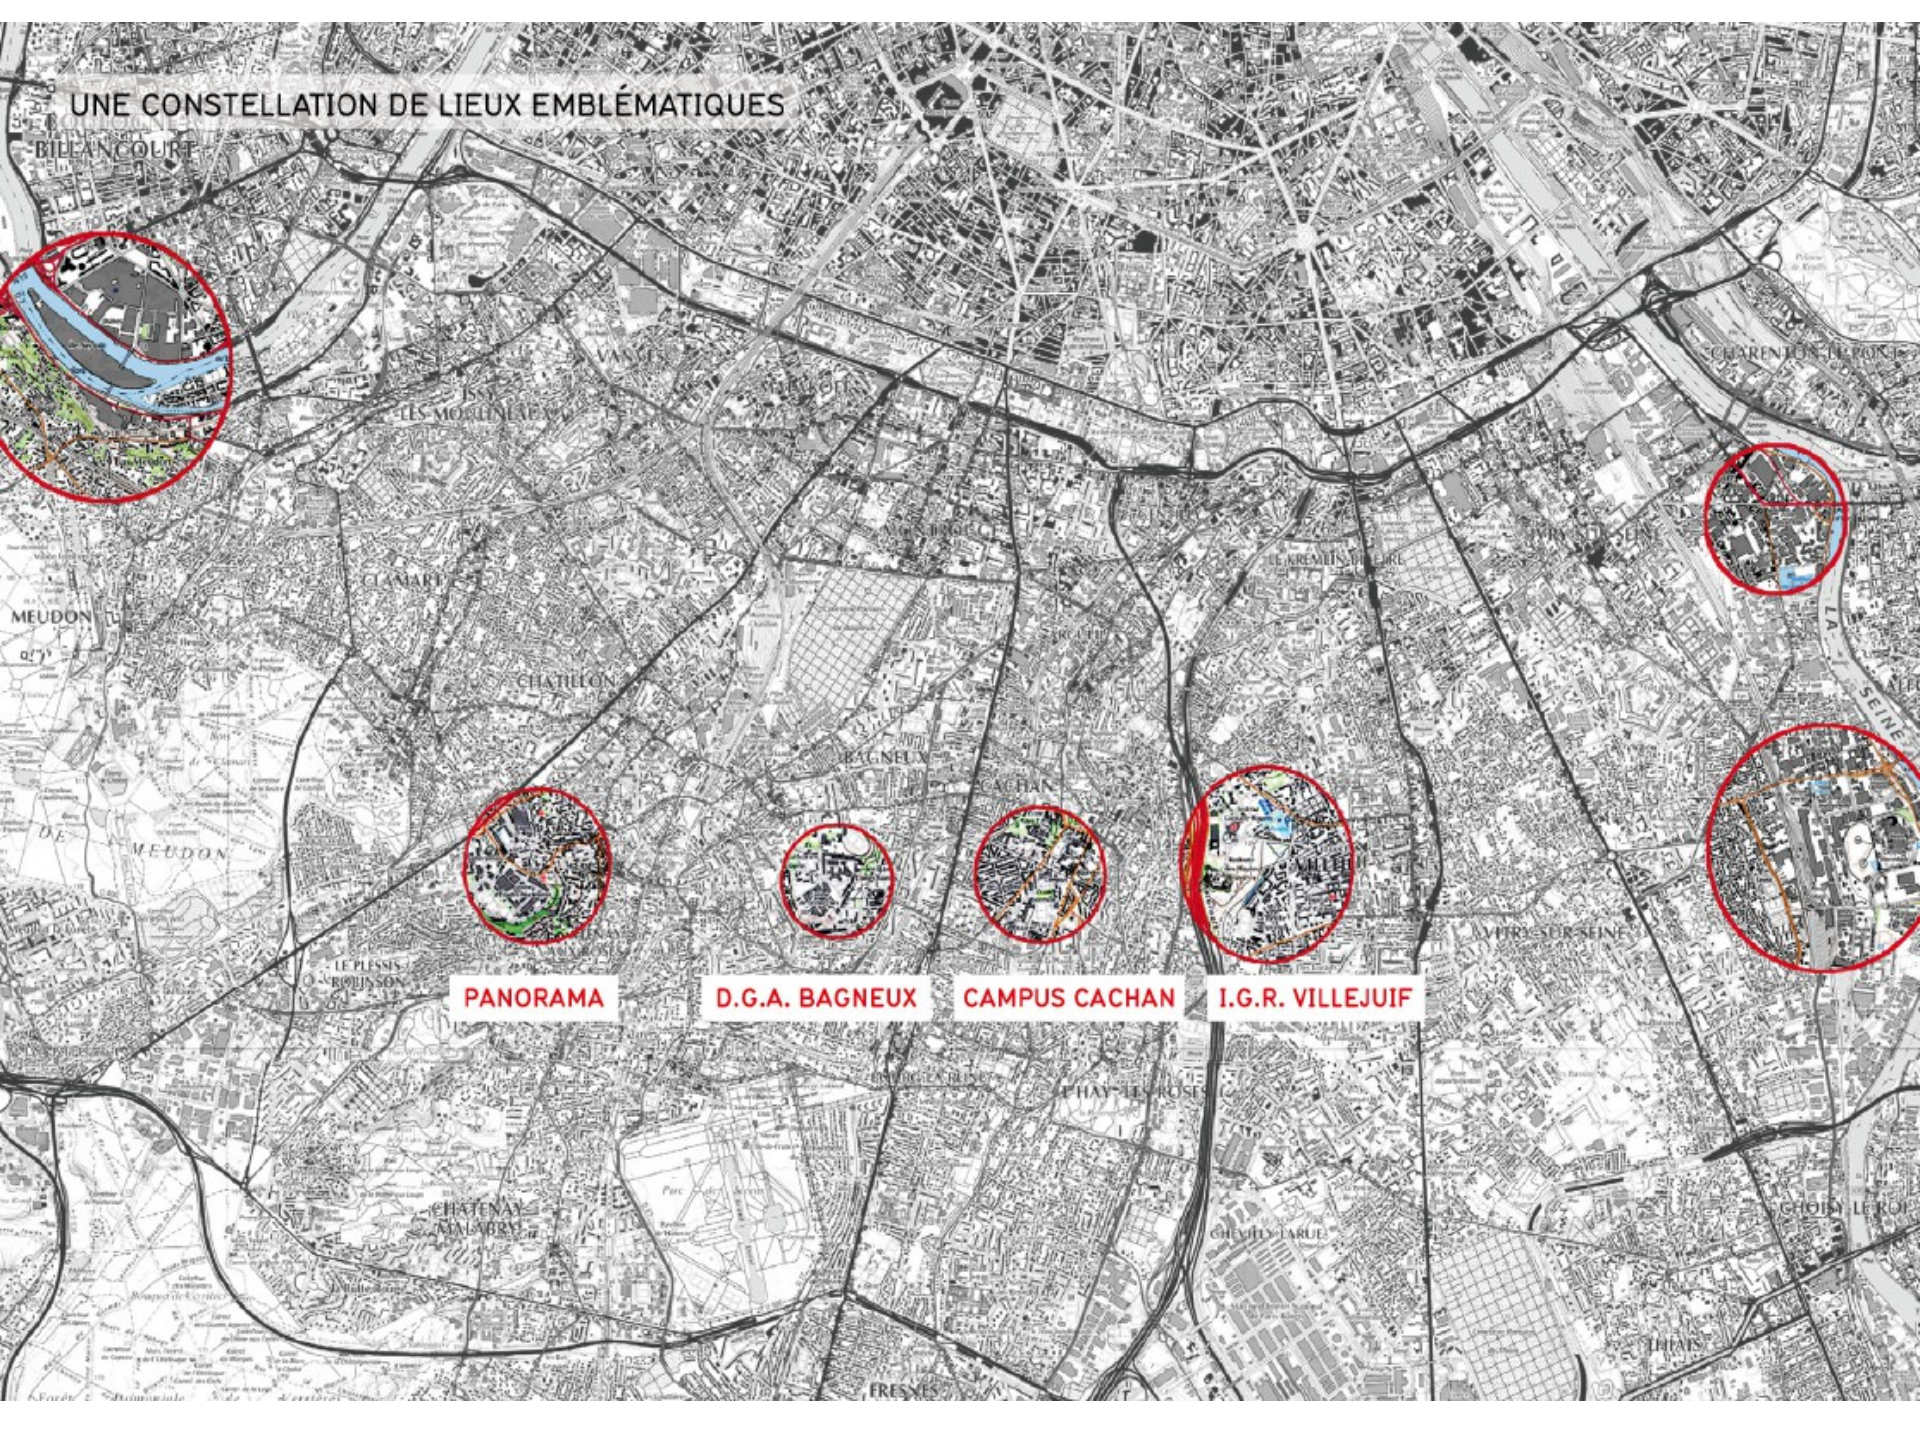

PAYSAGE ET QUALITÉ SPATIALE

LA VALLÉE SCIENTIFIQUE DE LA BIÈVRE,
UN DES PÉRIMÈTRES ATTRACTIFS ASSOCIANT
PARIS ET SES COMMUNES LIMITROPHES

LE TISSU DANS LA PENTE

L'ANALYSE MORPHOLOGIQUE DU TERRITOIRE
DE LA VALLÉE SCIENTIFIQUE DE LA BIÈVRE
LAISSE APPARAÎTRE UNE FINE MOSAÏQUE

LES GRANDS SECTEURS D'AMÉNAGEMENT DANS LA MÉTROPOLE

DES POINTS HAUTS, INTERMEDIAIRES ET EN CREUX DE VALLEE

UNE CONSTELLATION DE LIEUX EMBLÉMATIQUES

BILANCOURT

PANORAMA

D.G.A. BAGNEUX

CAMPUS CACHAN

I.G.R. VILLEJUIF

CHARRENNES

UN TISSU, UNE MÉDIANE ET UN CHÂINAGE CONNECTÉS

LE TISSU DANS LA PENTE

LES LIEUX & LA MÉDIANE

LE «CHAINAGE»