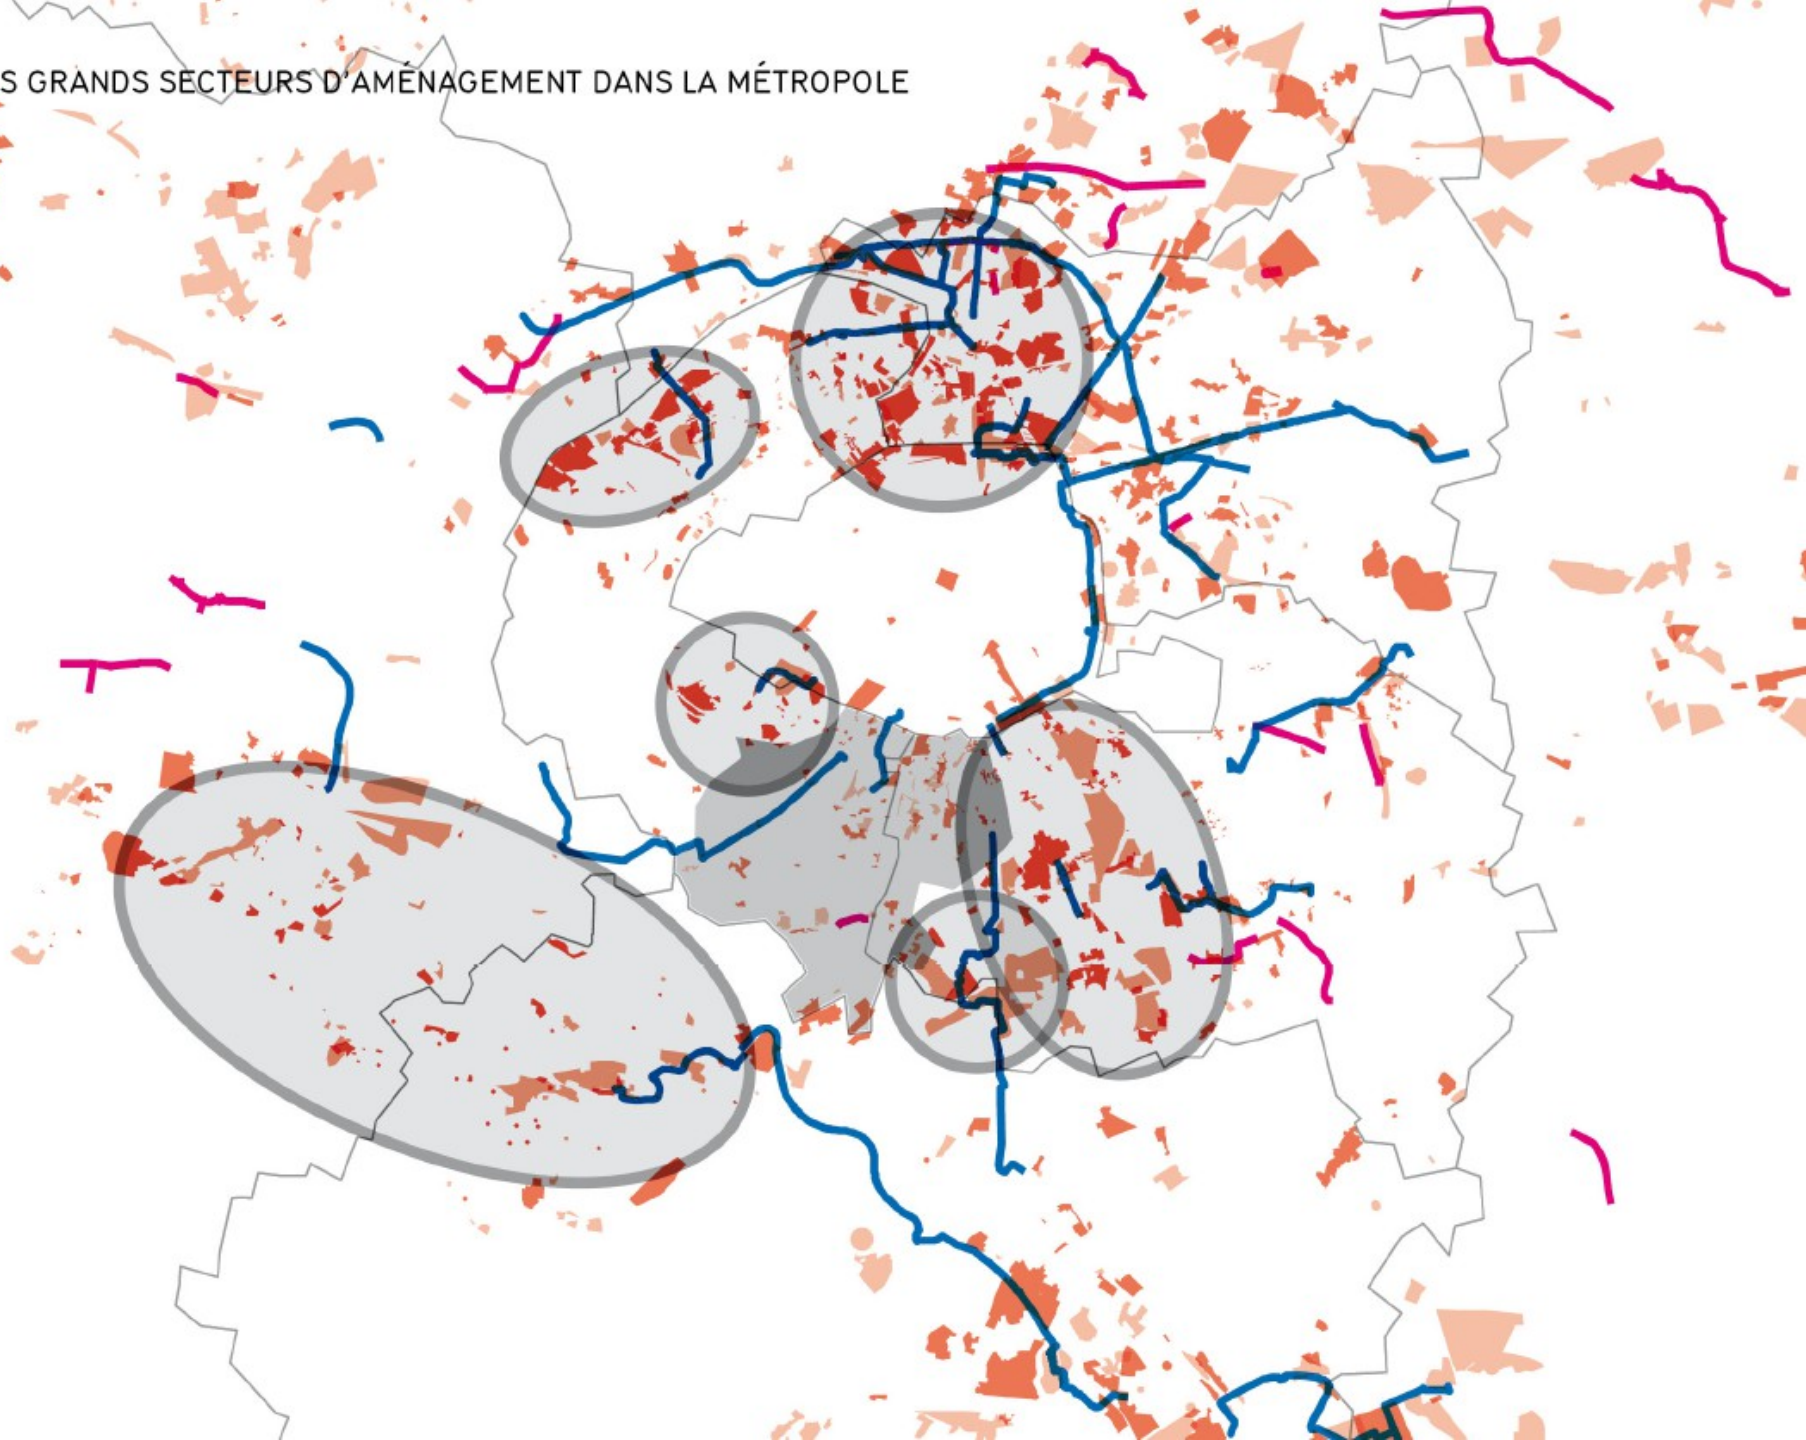

PAYSAGE ET QUALITÉ SPATIALE

LA VALLÉE SCIENTIFIQUE DE LA BIÈVRE,
UN DES PÉRIMÈTRES ATTRACTIFS ASSOCIANT
PARIS ET SES COMMUNES LIMITROPHES

LE TISSU DANS LA PENTE

L'ANALYSE MORPHOLOGIQUE DU TERRITOIRE
DE LA VALLÉE SCIENTIFIQUE DE LA BIÈVRE
LAISSE APPARAÎTRE UNE FINE MOSAÏQUE

LES GRANDS SECTEURS D'AMÉNAGEMENT DANS LA MÉTROPOLE

DES POINTS HAUTS, INTERMEDIAIRES ET EN CREUX DE VALLEE

UNE CONSTELLATION DE LIEUX EMBLÉMATIQUES

BILANCOURT

PANORAMA

D.G.A. BAGNEUX

CAMPUS CACHAN

I.G.R. VILLEJUIF

CHARRENNES

UN TISSU, UNE MÉDIANE ET UN CHÂINAGE CONNECTÉS

LE TISSU DANS LA PENTE

LES LIEUX & LA MÉDIANE

LE «CHAINAGE»