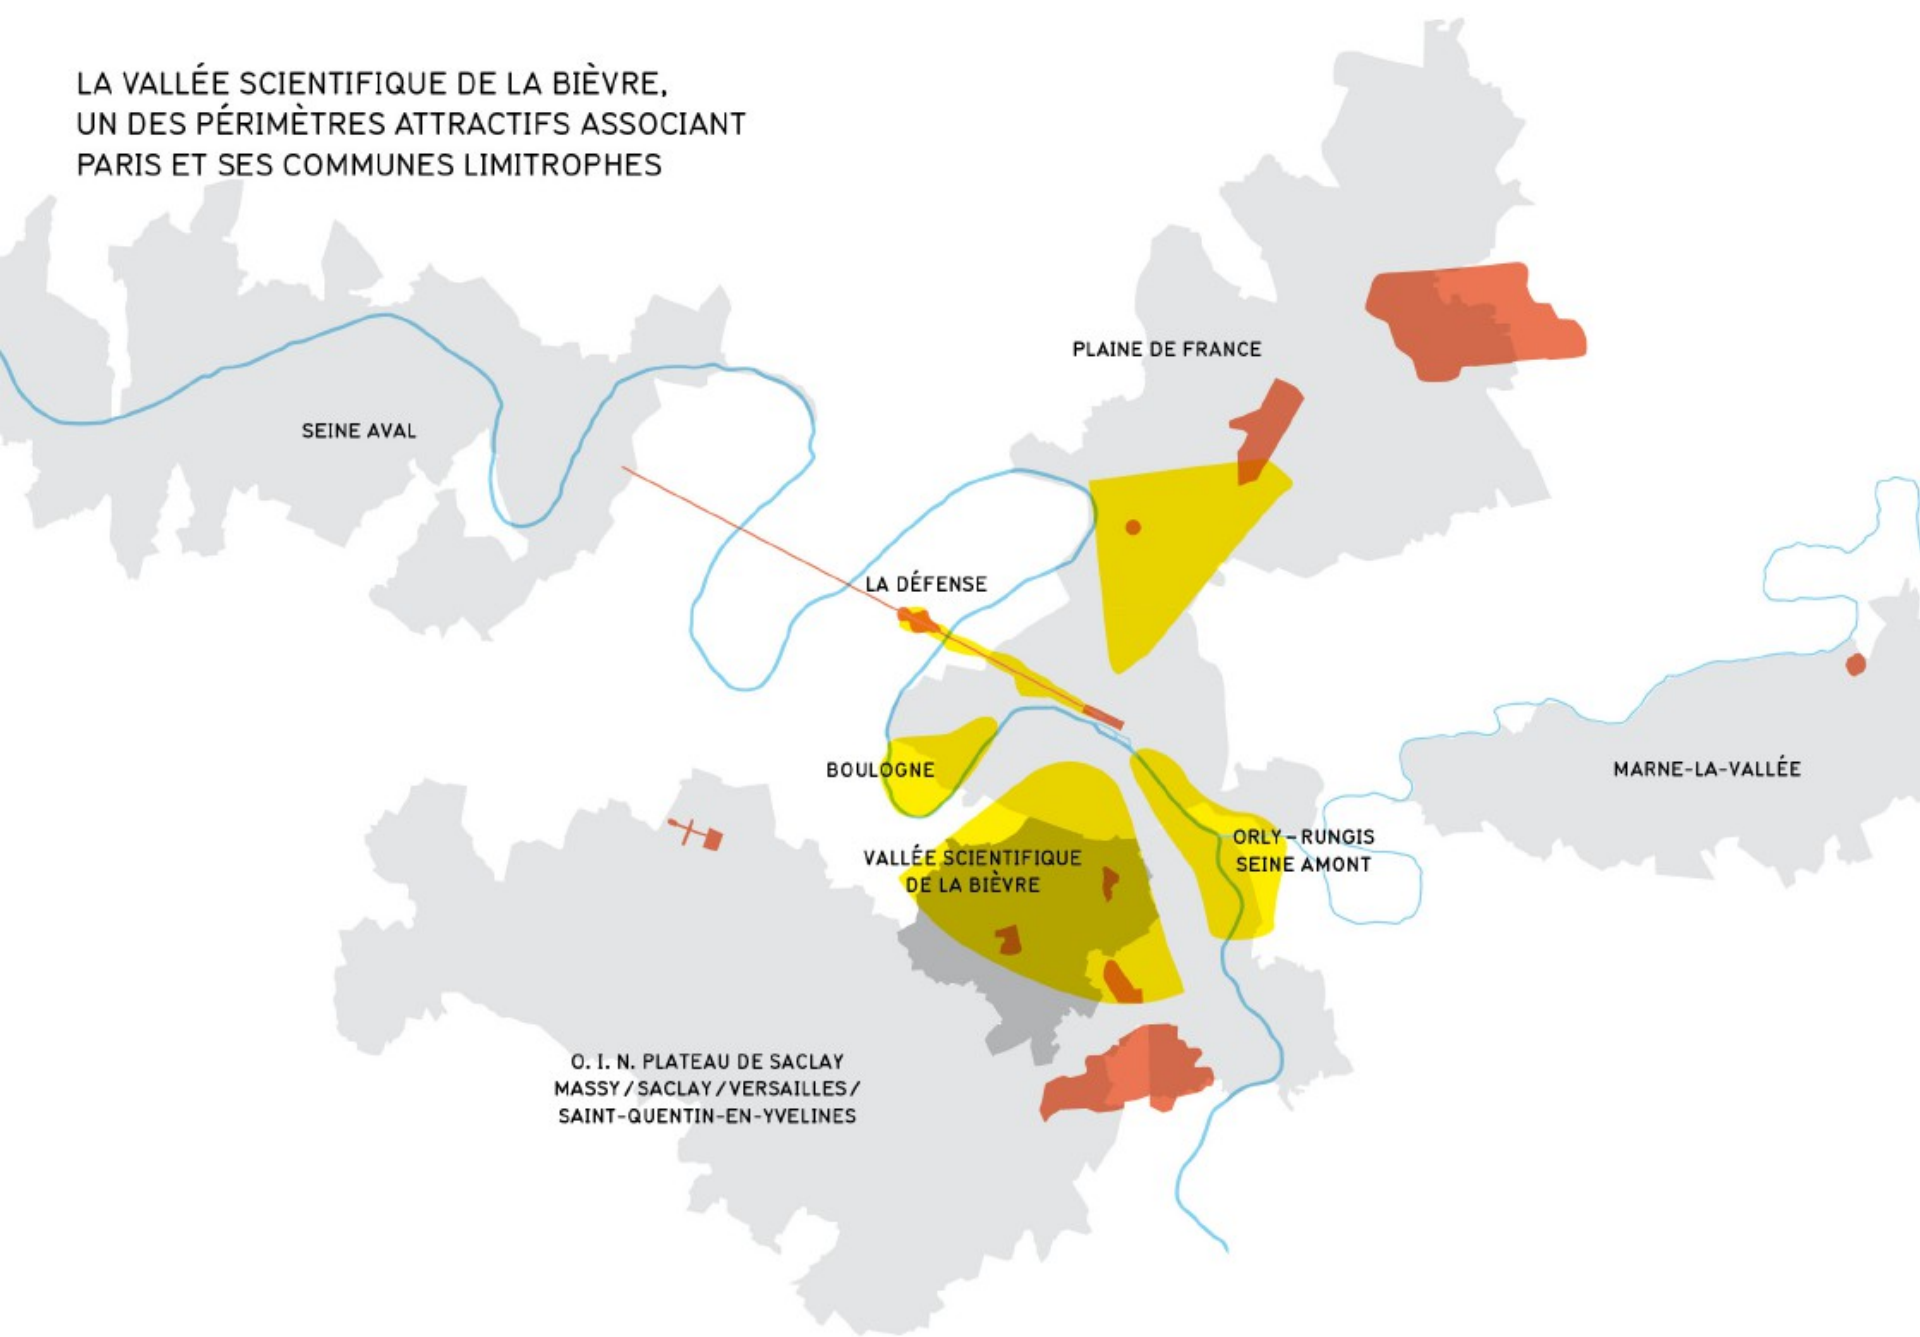

PAYSAGE ET QUALITÉ SPATIALE

LA VALLÉE SCIENTIFIQUE DE LA BIÈVRE,
UN DES PÉRIMÈTRES ATTRACTIFS ASSOCIANT
PARIS ET SES COMMUNES LIMITROPHES

LE TISSU DANS LA PENTE

L'ANALYSE MORPHOLOGIQUE DU TERRITOIRE
DE LA VALLÉE SCIENTIFIQUE DE LA BIÈVRE
LAISSE APPARAÎTRE UNE FINE MOSAÏQUE

LES GRANDS SECTEURS D'AMÉNAGEMENT DANS LA MÉTROPOLE

DES POINTS HAUTS, INTERMEDIAIRES ET EN CREUX DE VALLEE

UNE CONSTELLATION DE LIEUX EMBLÉMATIQUES

BILANCOURT

PANORAMA

D.G.A. BAGNEUX

CAMPUS CACHAN

I.G.R. VILLEJUIF

CHARRENNES

UN TISSU, UNE MÉDIANE ET UN CHÂINAGE CONNECTÉS

LE TISSU DANS LA PENTE

LES LIEUX & LA MÉDIANE

LE «CHAINAGE»