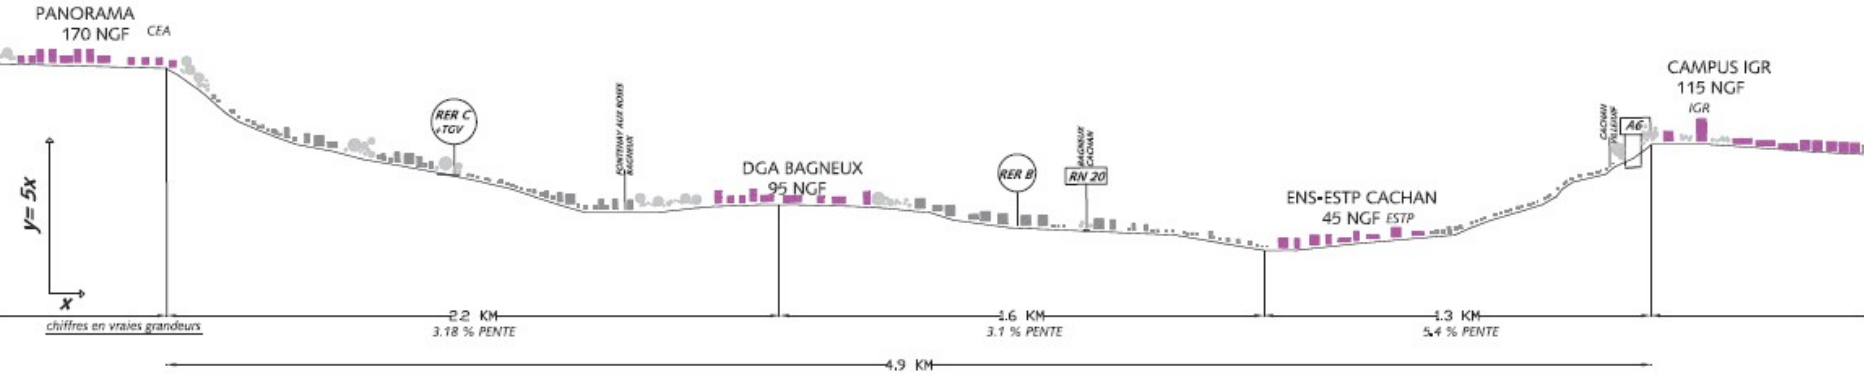

PAYSAGE ET QUALITÉ SPATIALE

LA VALLÉE SCIENTIFIQUE DE LA BIÈVRE,
UN DES PÉRIMÈTRES ATTRACTIFS ASSOCIANT
PARIS ET SES COMMUNES LIMITROPHES

LE TISSU DANS LA PENTE

L'ANALYSE MORPHOLOGIQUE DU TERRITOIRE
DE LA VALLÉE SCIENTIFIQUE DE LA BIÈVRE
LAISSE APPARAÎTRE UNE FINE MOSAÏQUE

LES GRANDS SECTEURS D'AMÉNAGEMENT DANS LA MÉTROPOLE

DES POINTS HAUTS, INTERMEDIAIRES ET EN CREUX DE VALLEE

UNE CONSTELLATION DE LIEUX EMBLÉMATIQUES

BILANCOURT

PANORAMA

D.G.A. BAGNEUX

CAMPUS CACHAN

I.G.R. VILLEJUIF

CHARRENNES

UN TISSU, UNE MÉDIANE ET UN CHÂINAGE CONNECTÉS

LE TISSU DANS LA PENTE

LES LIEUX & LA MÉDIANE

LE «CHAINAGE»