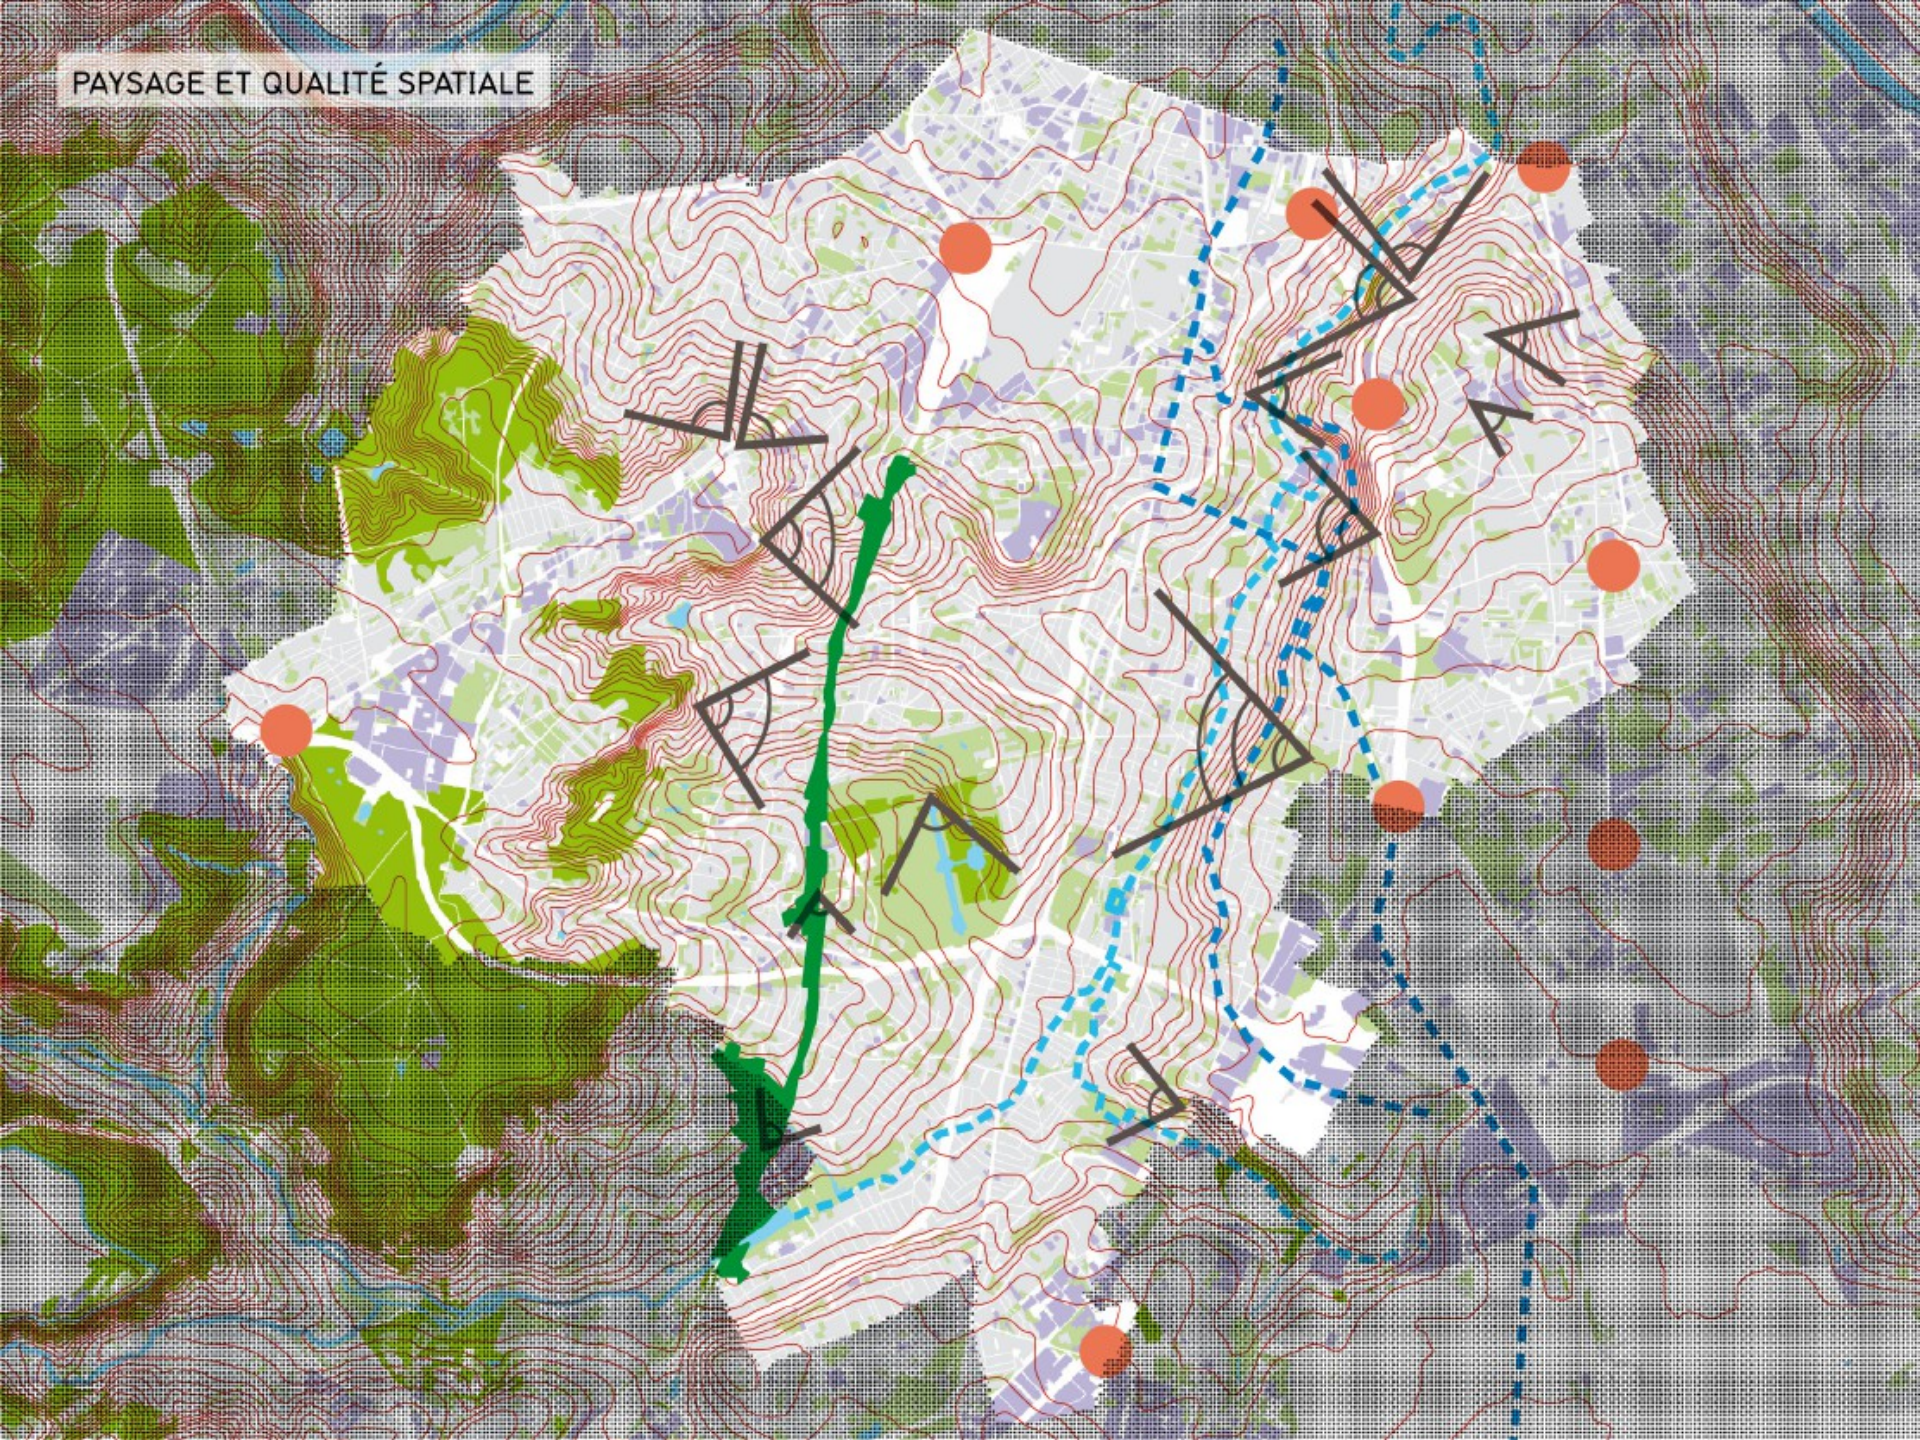

PAYSAGE ET QUALITÉ SPATIALE

LA VALLÉE SCIENTIFIQUE DE LA BIÈVRE,
UN DES PÉRIMÈTRES ATTRACTIFS ASSOCIANT
PARIS ET SES COMMUNES LIMITROPHES

LE TISSU DANS LA PENTE

L'ANALYSE MORPHOLOGIQUE DU TERRITOIRE
DE LA VALLÉE SCIENTIFIQUE DE LA BIÈVRE
LAISSE APPARAÎTRE UNE FINE MOSAÏQUE

LES GRANDS SECTEURS D'AMÉNAGEMENT DANS LA MÉTROPOLE

DES POINTS HAUTS, INTERMEDIAIRES ET EN CREUX DE VALLEE

UNE CONSTELLATION DE LIEUX EMBLÉMATIQUES

BILANCOURT

PANORAMA

D.G.A. BAGNEUX

CAMPUS CACHAN

I.G.R. VILLEJUIF

CHARRENNES

UN TISSU, UNE MÉDIANE ET UN CHÂINAGE CONNECTÉS

LE TISSU DANS LA PENTE

LES LIEUX & LA MÉDIANE

LE «CHAINAGE»